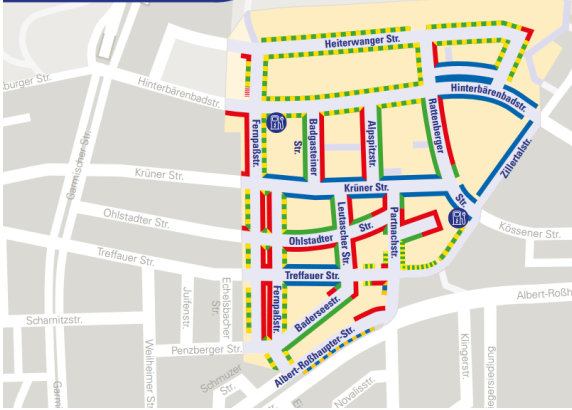

**Parklizenzgebiet
Partnachplatz**
(Sendling-Westpark)
werktags (Montag bis Samstag)
9 bis 23 Uhr

**Parklizenzgebiet
Südliche Hansastraße**
(Sendling-Westpark)
werktags (Montag bis Samstag)
9 bis 23 Uhr

**Parklizenzgebiet
Eichendorffplatz**
(Sendling-Westpark)
werktags (Montag bis Samstag)
9 bis 23 Uhr

**Parklizenzgebiet
Nördliche Passauerstraße**
(Sendling-Westpark)
werktags (Montag bis Samstag)
9 bis 23 Uhr