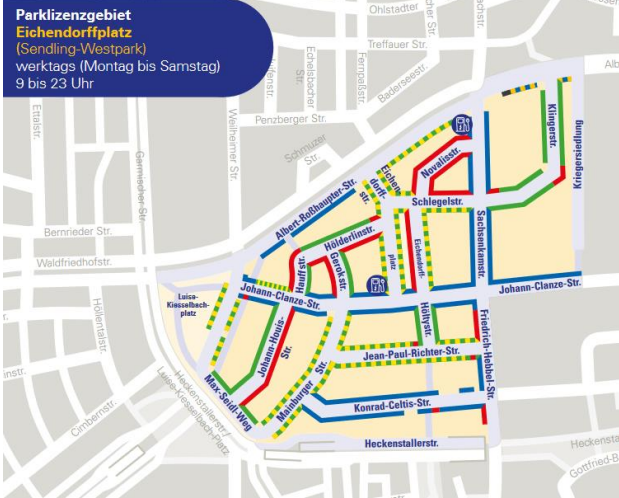

**Parklizenzgebiet
Partnachplatz**
(Sendling-Westpark)
werktags (Montag bis Samstag)
9 bis 23 Uhr

**Parklizenzgebiet
Südliche Hansastraße**
(Sendling-Westpark)
werktags (Montag bis Samstag)
9 bis 23 Uhr

**Parklizenzgebiet
Eichendorffplatz**
(Sendling-Westpark)
werktags (Montag bis Samstag)
9 bis 23 Uhr

**Parklizenzgebiet
Nördliche Passauerstraße**
(Sendling-Westpark)
werktags (Montag bis Samstag)
9 bis 23 Uhr

- Kurzzeit-/Mischparken**
9 bis 18 Uhr für Bewohner*innen und Besucher*innen kostenpflichtig (2 Euro pro Stunde; maximal 2 Stunden); ab 18 Uhr Mischparken

Maßgebend sind die Verkehrszeichen vor Ort (Stand: März 2023)